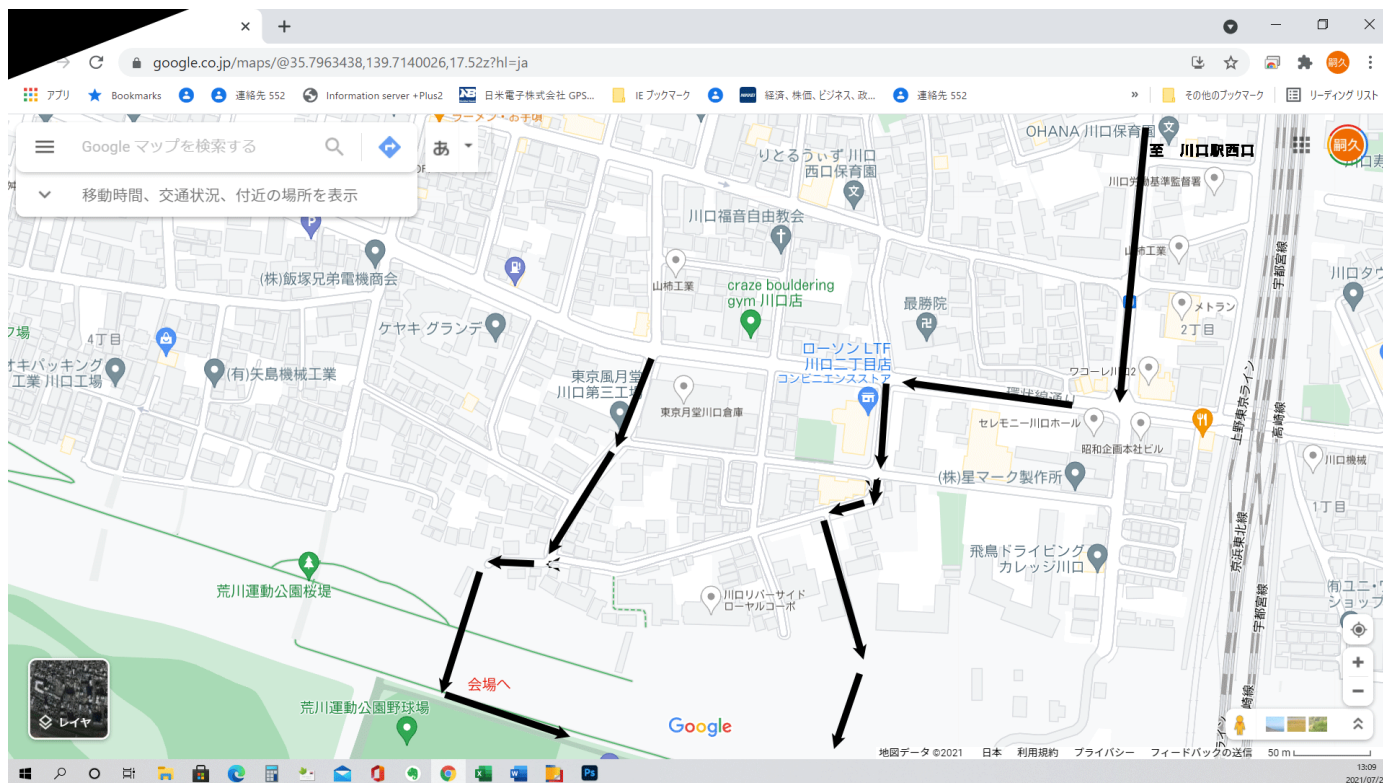

【徒歩、車で送迎の場合】

徒歩：川口駅 西口を出て左手（赤羽方面）へ向かって下さい。

300mほど先のセレモニー川口ホールの信号を右折し、「ローソン川口二丁目店：川口市川口2丁目15-1」を左折し、交差点を過ぎたら左折して下さい。荒川土手を登って下さい。

車で送迎の場合：ローソン川口二丁目店で下車されてください。（注意：自動車で会場へは入れません）

【自転車の場合】

ローソン川口二丁目店を左手に見ながら 400mほど走ると左手に「浮間ゴルフ場入口」の看板があります。

川口浮間ゴルフ場 埼玉県川口市飯原町 14-1 建物から荒川土手登り、運動公園ラクビー場を目指して下さい。